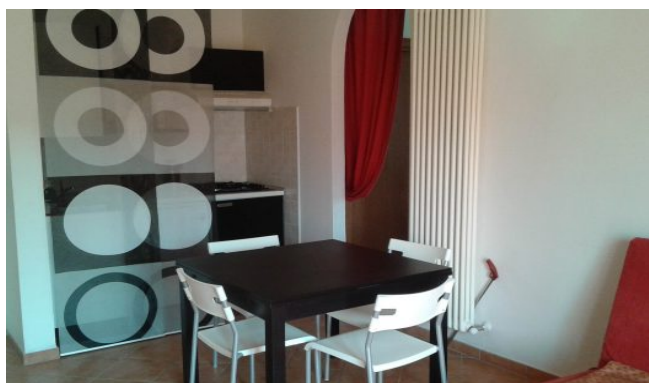

Carducci Mare
AGENZIA IMMOBILIARE

Tel. 0547.86906 - Cell. 393.9101639 - info@carduccimare.com

VENDITA

Condominio Solemare II - Cesenatico Valverde

47042 Cesenatico Via Guido Reni n. 7

Appartamento Solemare " E il mare concederà a ogni uomo nuove speranze, come il sonno porta i sogni " (Cristoforo Colombo) Il sogno di avere il mare a soli 200 metri si realizza con un grazioso appartamento completamente ristrutturato di circa 45 mq ; ingresso su zona giorno con ampia sala pranzo/soggiorno e angolo cucina componibile e balcone Si completa con camera da letto con balcone , bagno con box doccia Completamente arredato Impianto di riscaldamento autonomo

Zona: Valverde

Per 4 persone

Bagni: 1

Distanza dal mare: 250

Tipologia di camera: camera matrimoniale

Tipologia di soggiorno: soggiorno con balcone e cucina componibile a vista

Posto Auto: all'interno del cortile condominiale

Superficie: 45mq

Camere da letto: 1

Balconi: 2

Piano: 2° Piano

In vendita a € 129.000